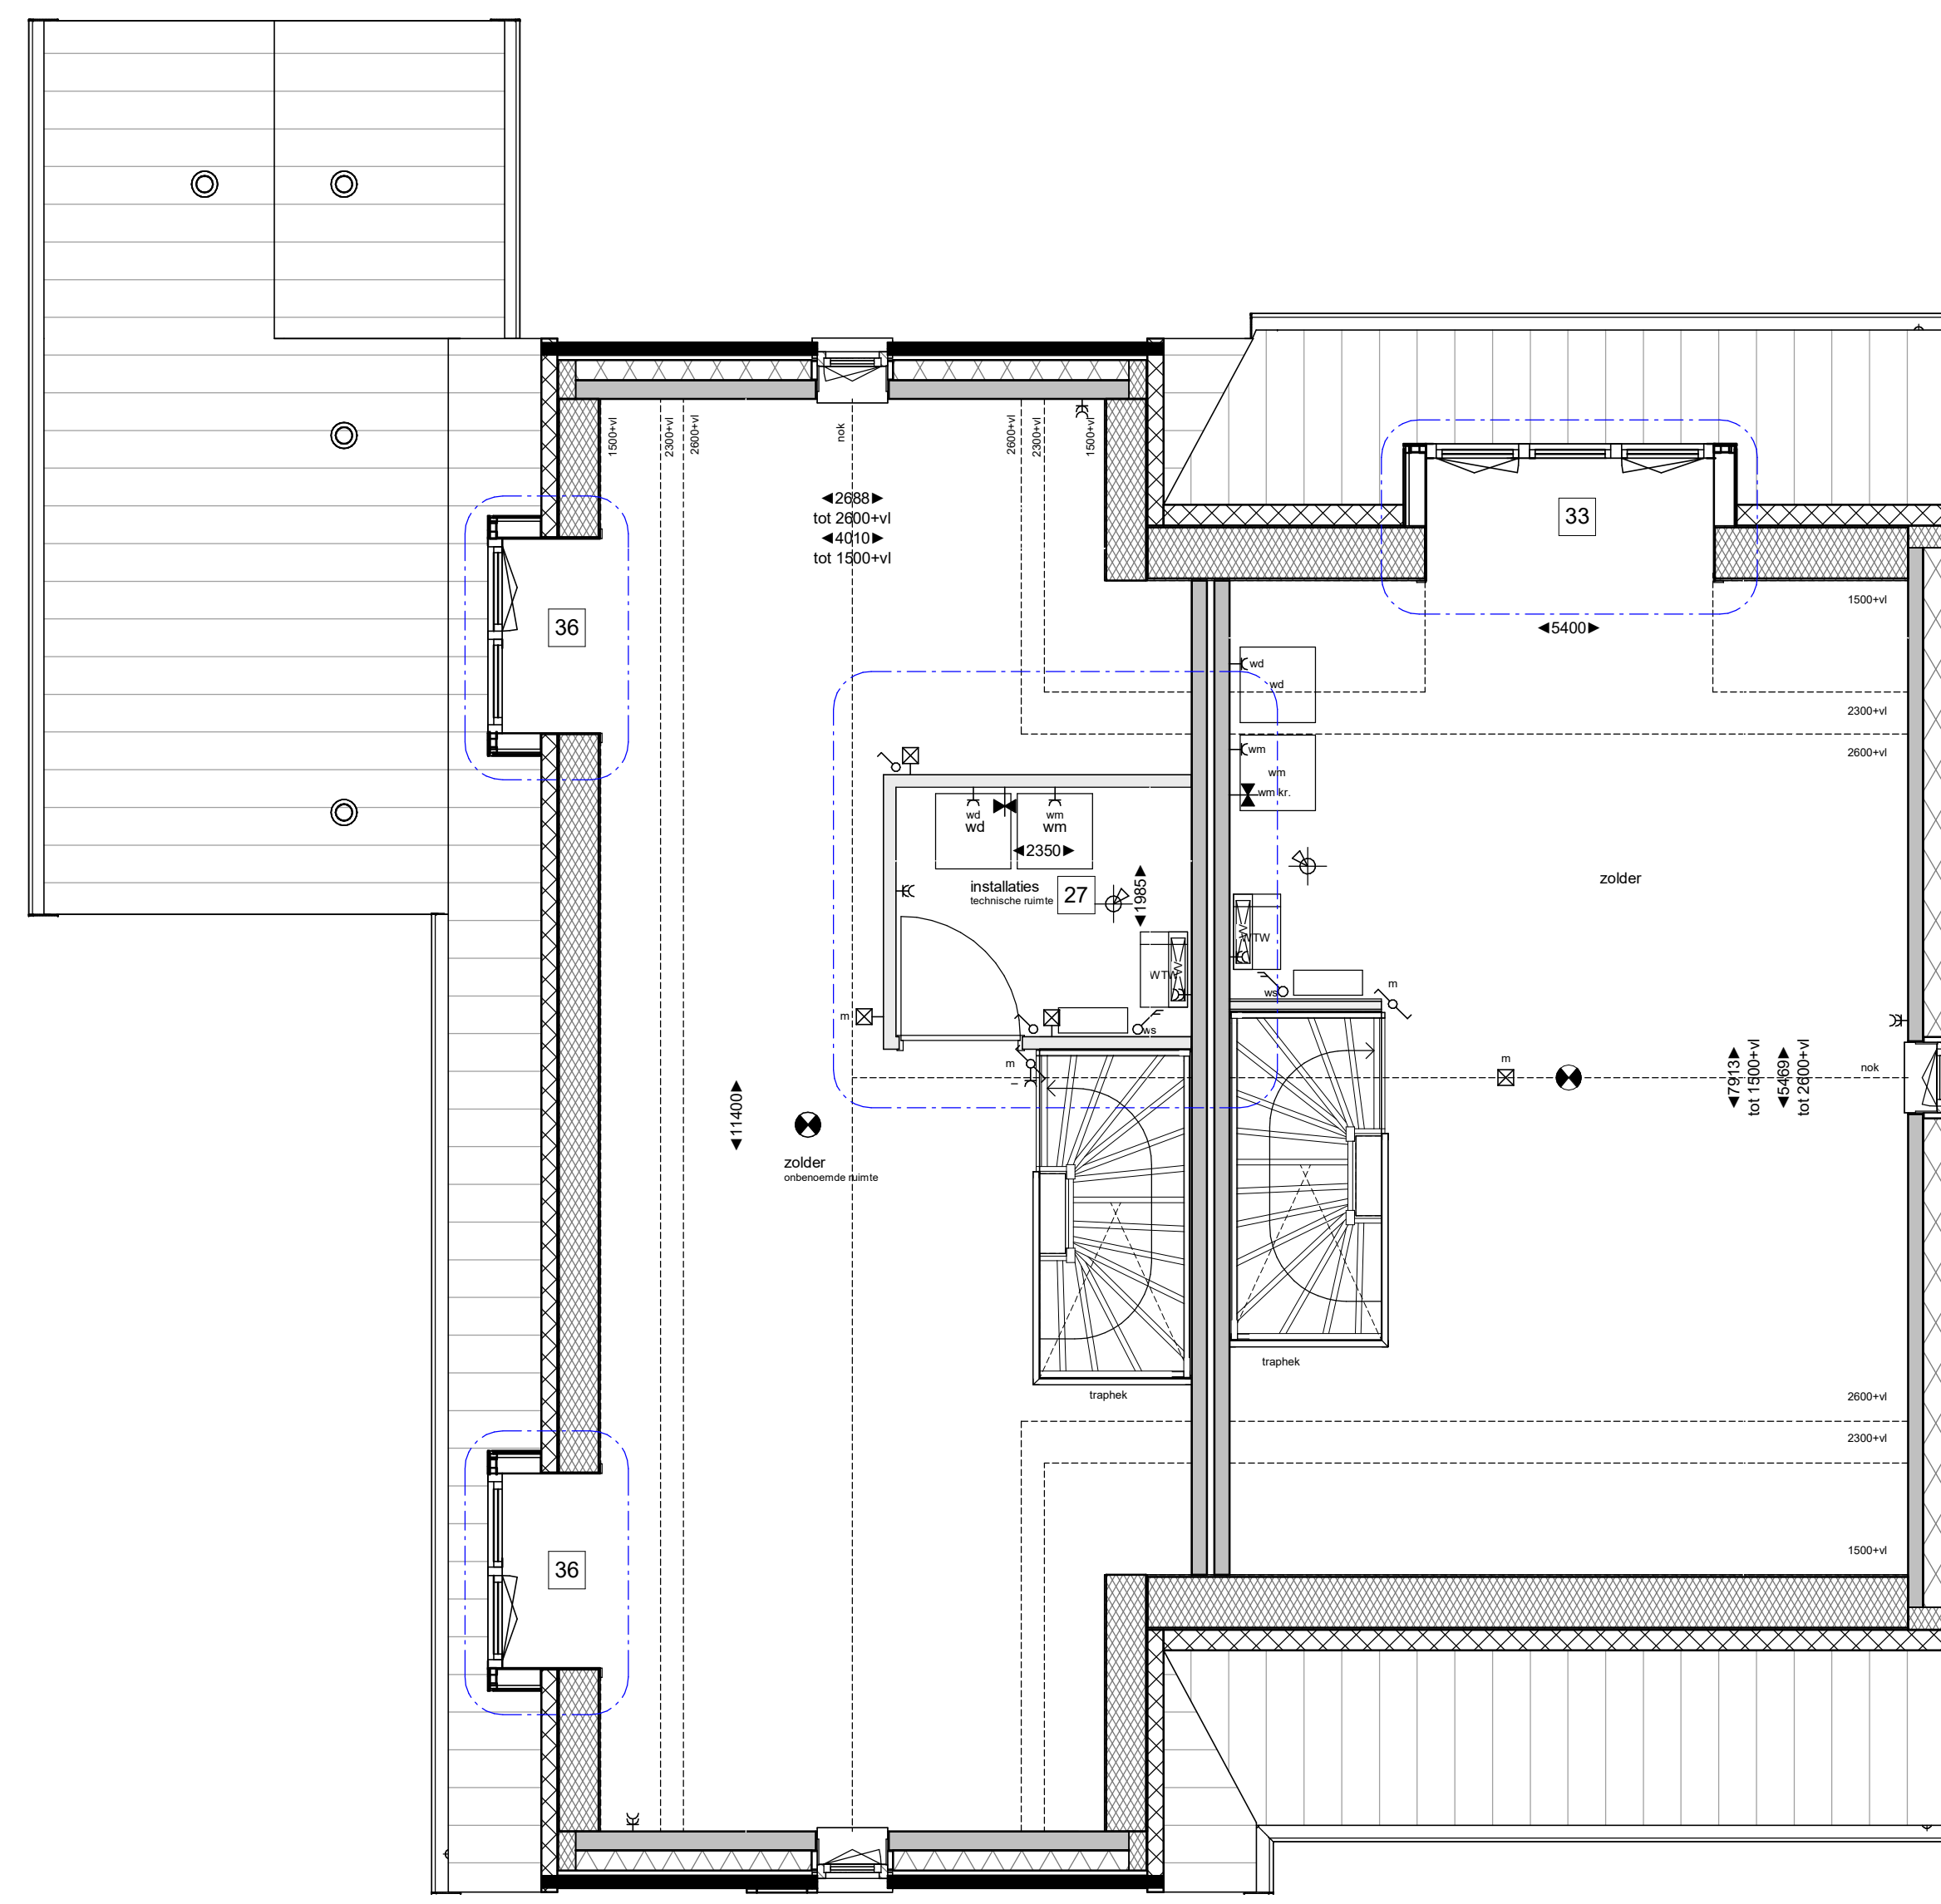

tweede verdieping