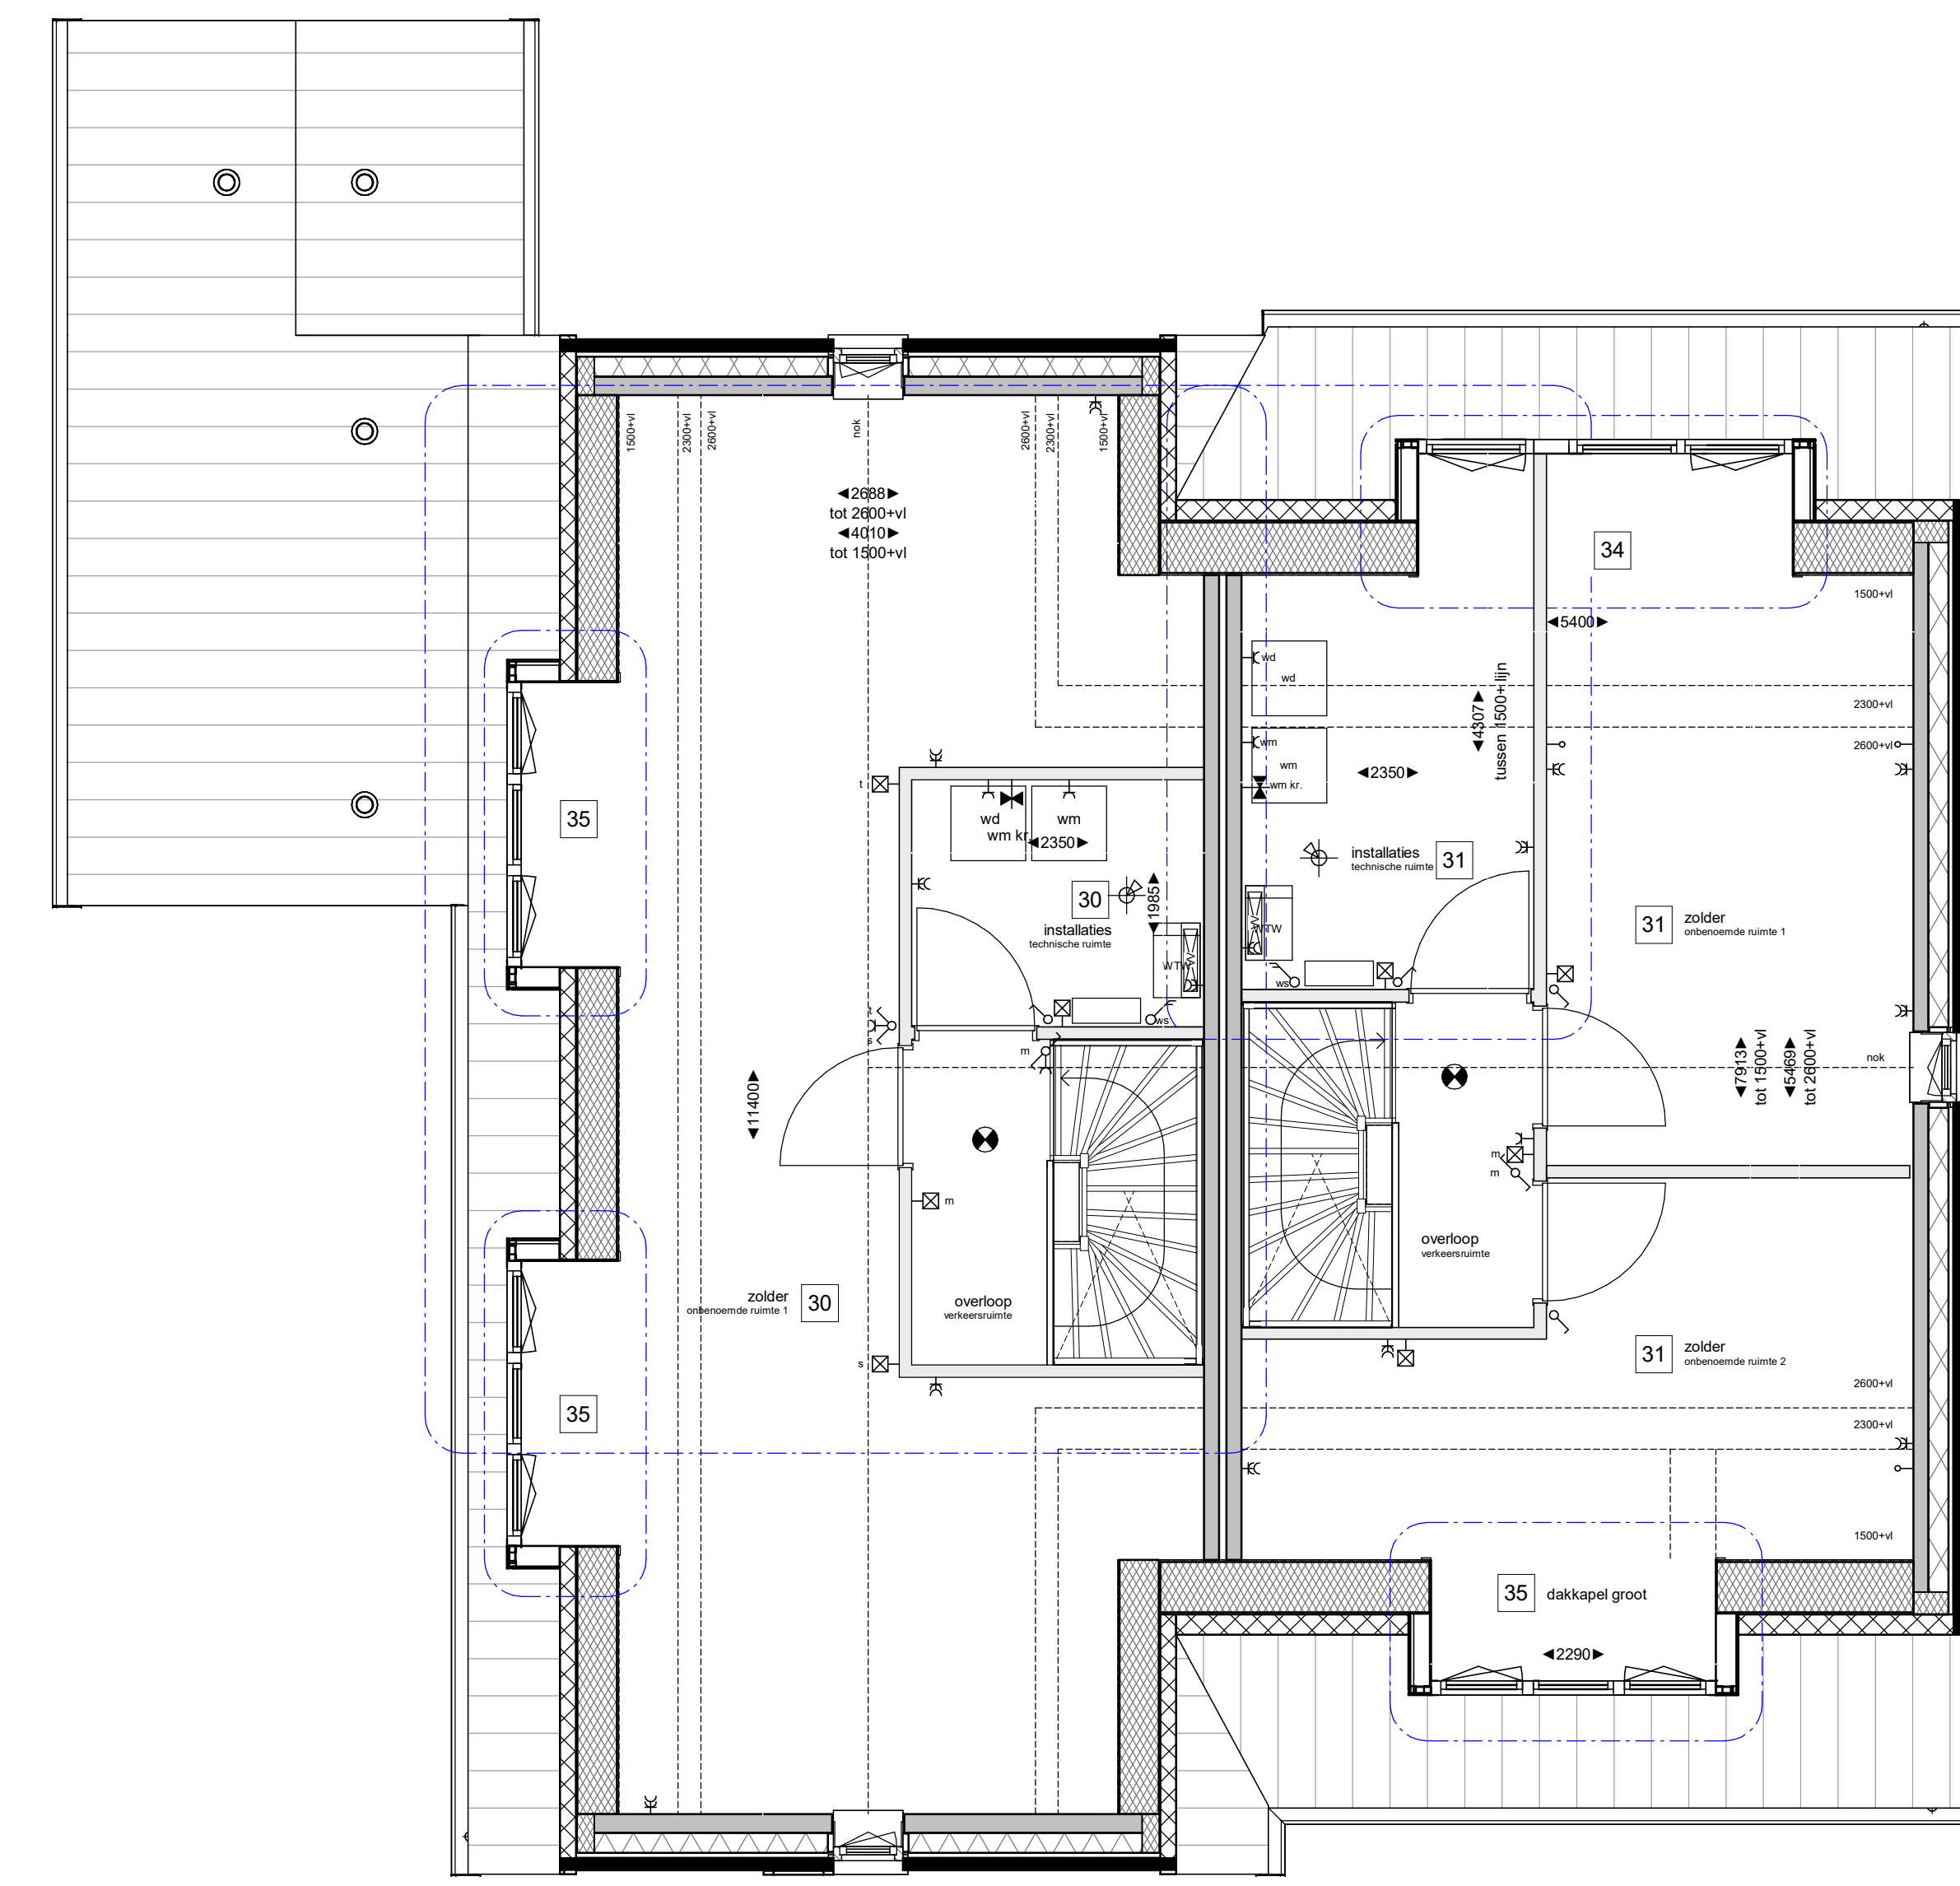

linker zijgevel

linker zijgevel

tweede verdieping