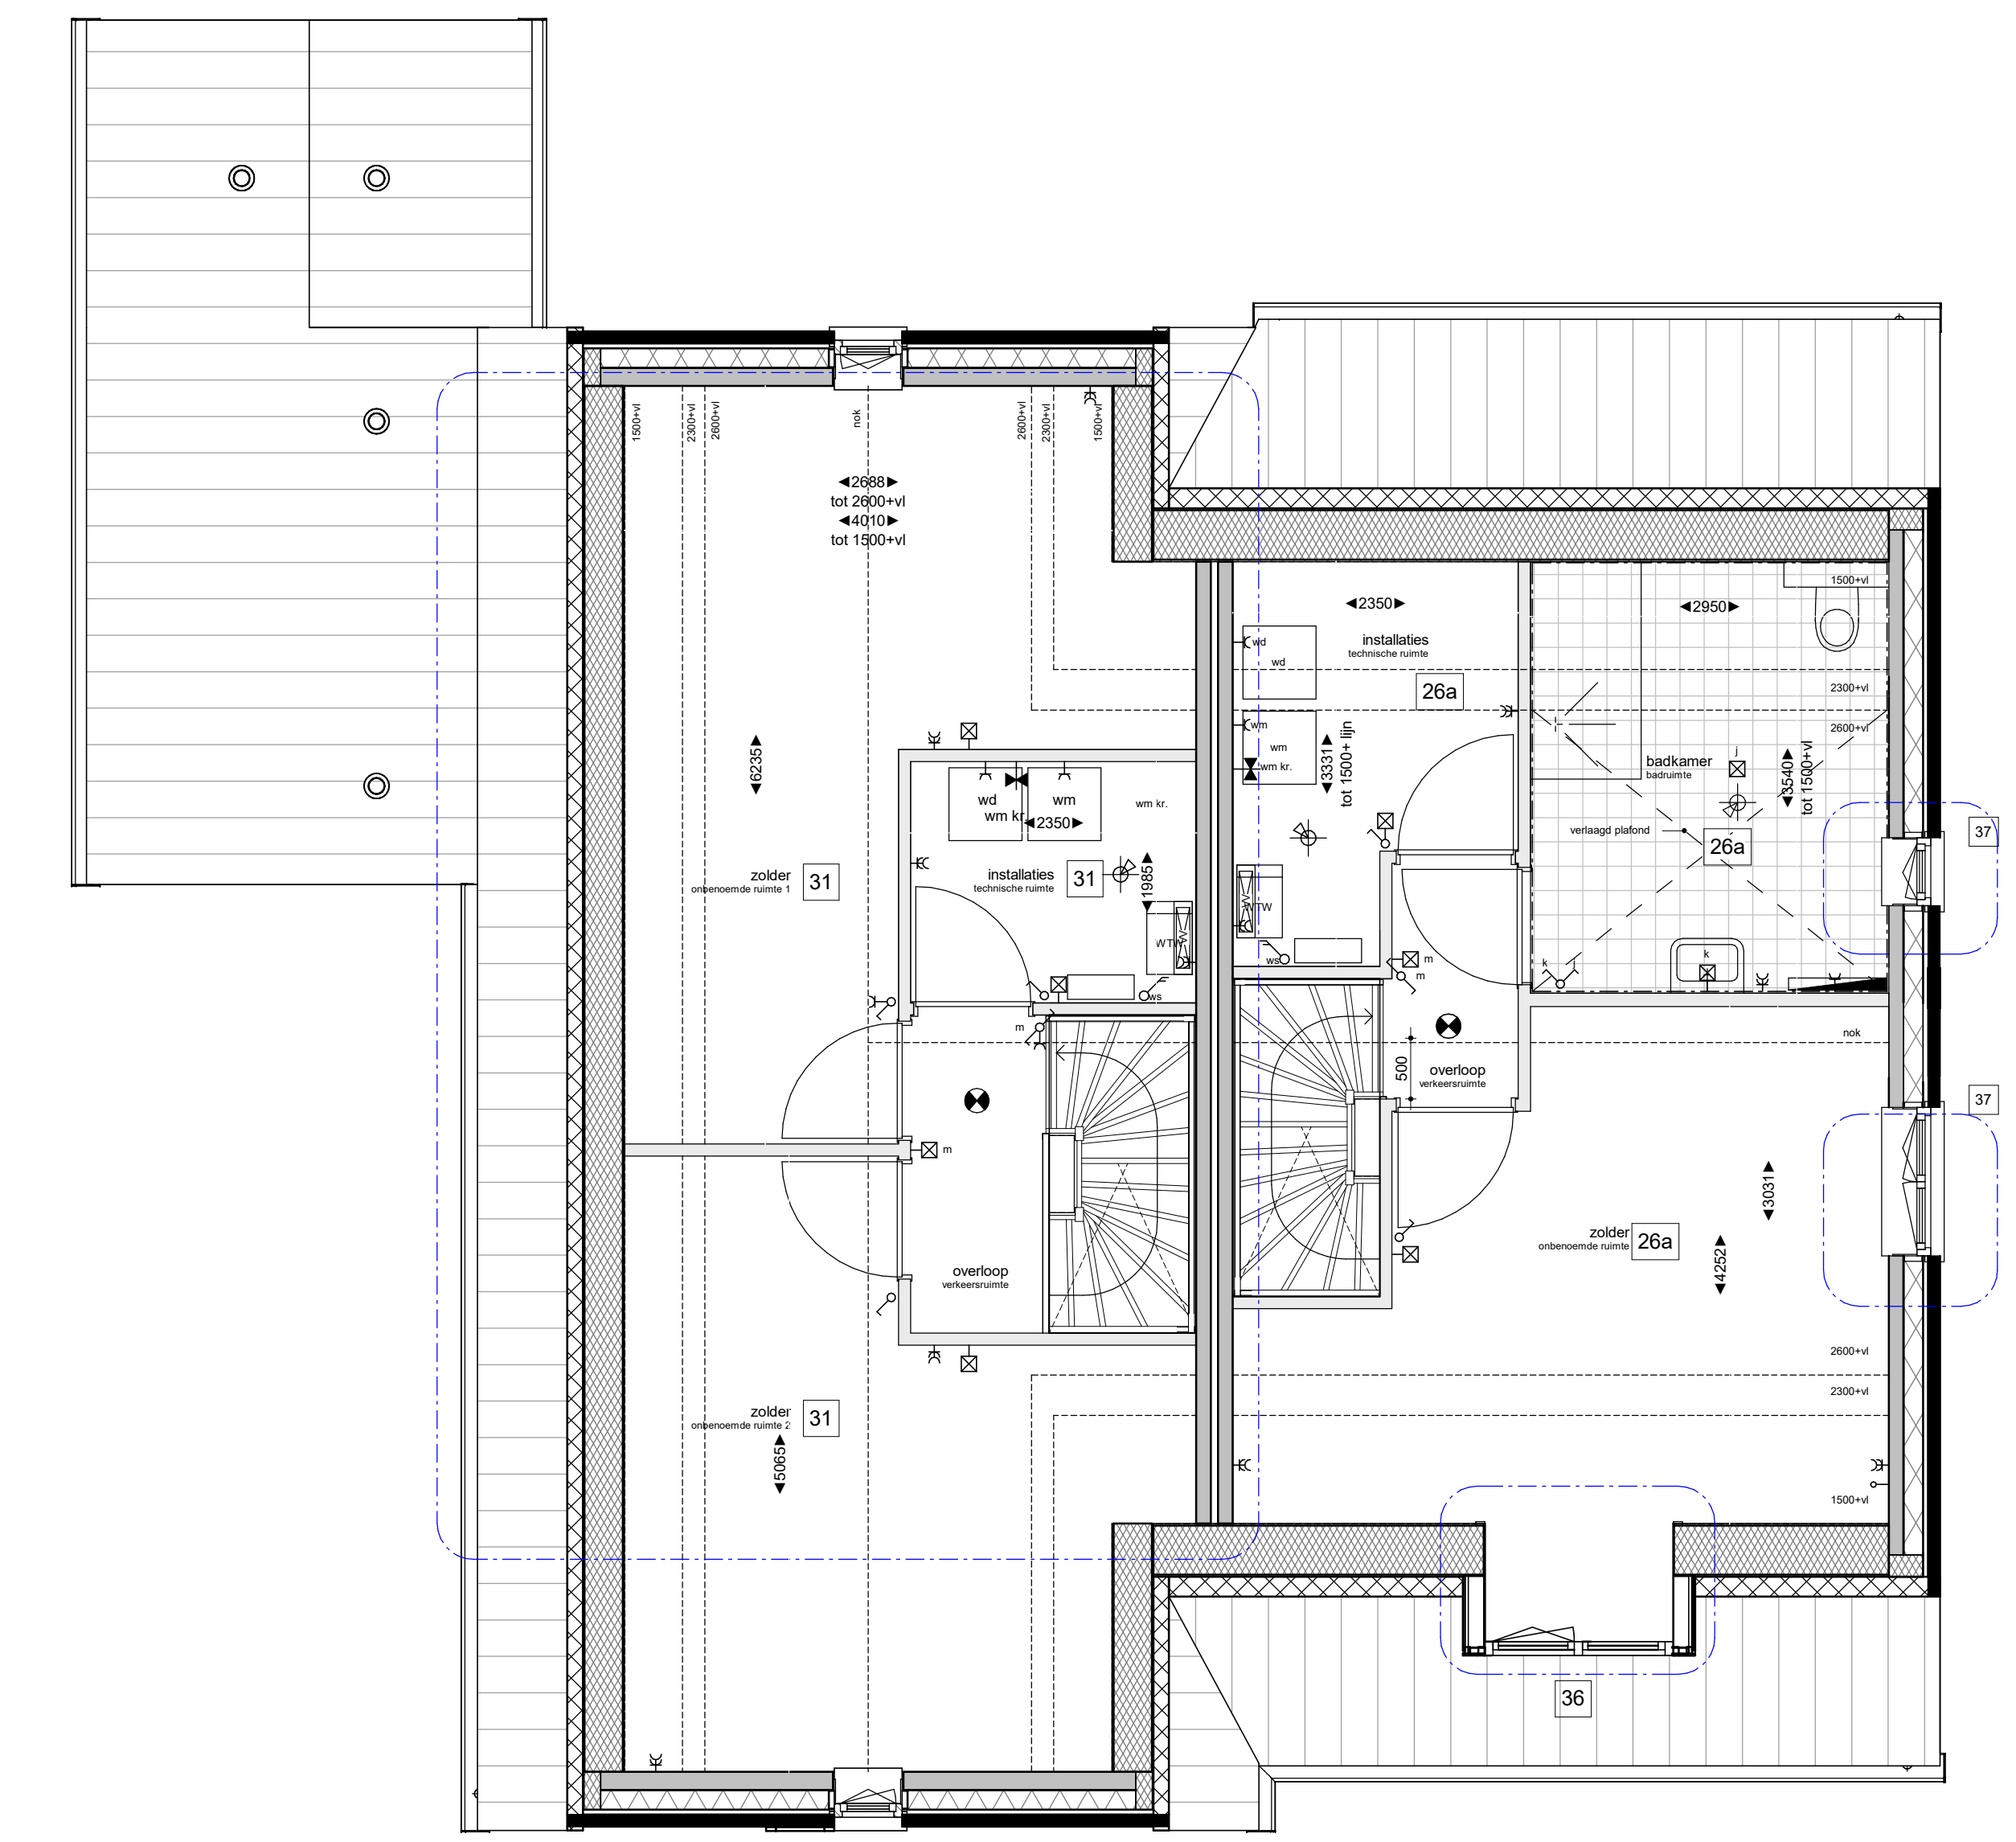

tweede verdieping

Optie lijst - tweekapper 5700

Renovatie algemeen

Renovatie electra / installaties

Renovatie materiaal