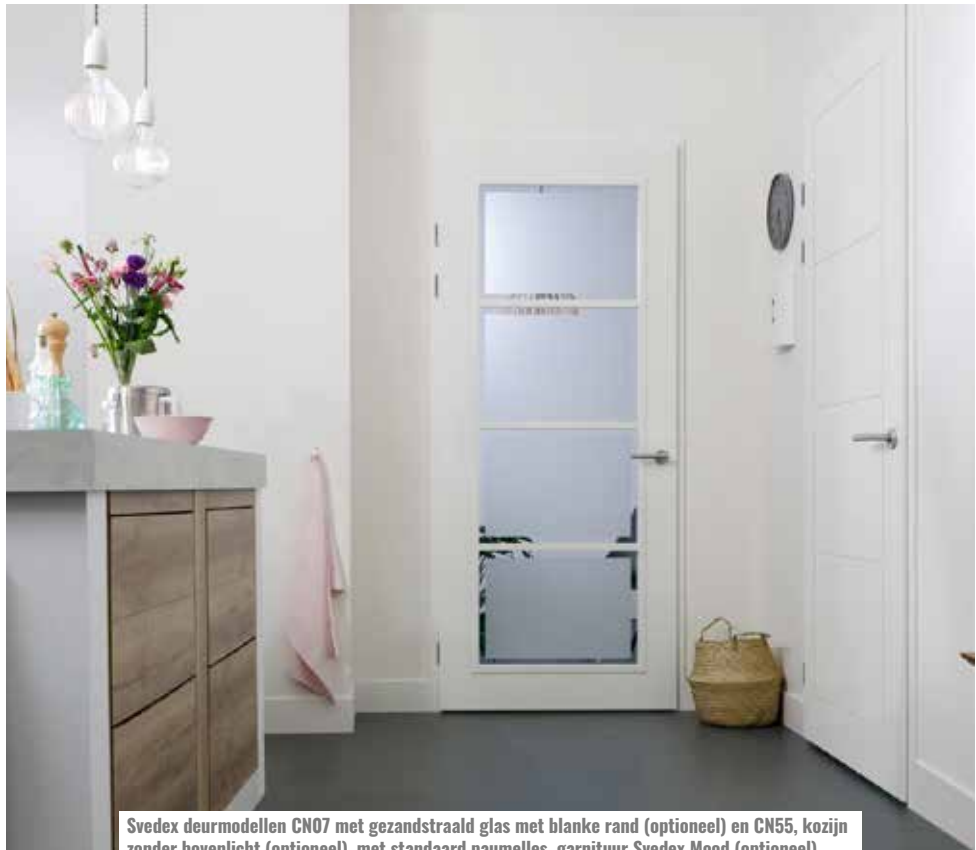

Svedex deurmodellen CN07 met gezandstraald glas met blanke rand (optioneel) en CN55, kozijn zonder bovenlicht (optioneel), met standaard paumelles, garnituur Svedex Mood (optioneel)

U WOONT HET MOOIST BINNEN UW VERTROUWDE STIJL

Blijf met deze glasdeuren dicht bij de basis, maar geef uw interieur wel uw eigen handtekening mee. Combineer met een bijpassende lijndeur voor een compleet plaatje.